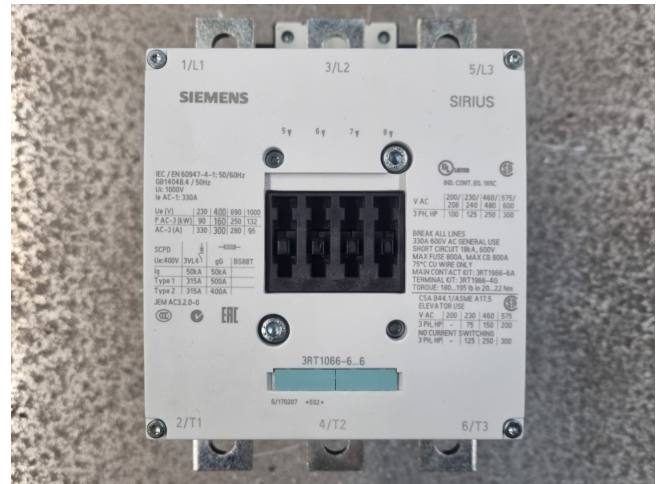

Siemens 3RT1066-6AF36

Specifications

Marka	Siemens
Rodzaj	3RT1066-6AF36
Spec.	160 kW power contactor
Remarks	210x150x210 mm (LxWxH)
Stock	1

Description

Used Siemens 3RT1066-6AF36

New Siemens SIRIUS 3RT1066-6AF36 power contactor. AC-3: 300 A, 400 V, 160 kW.